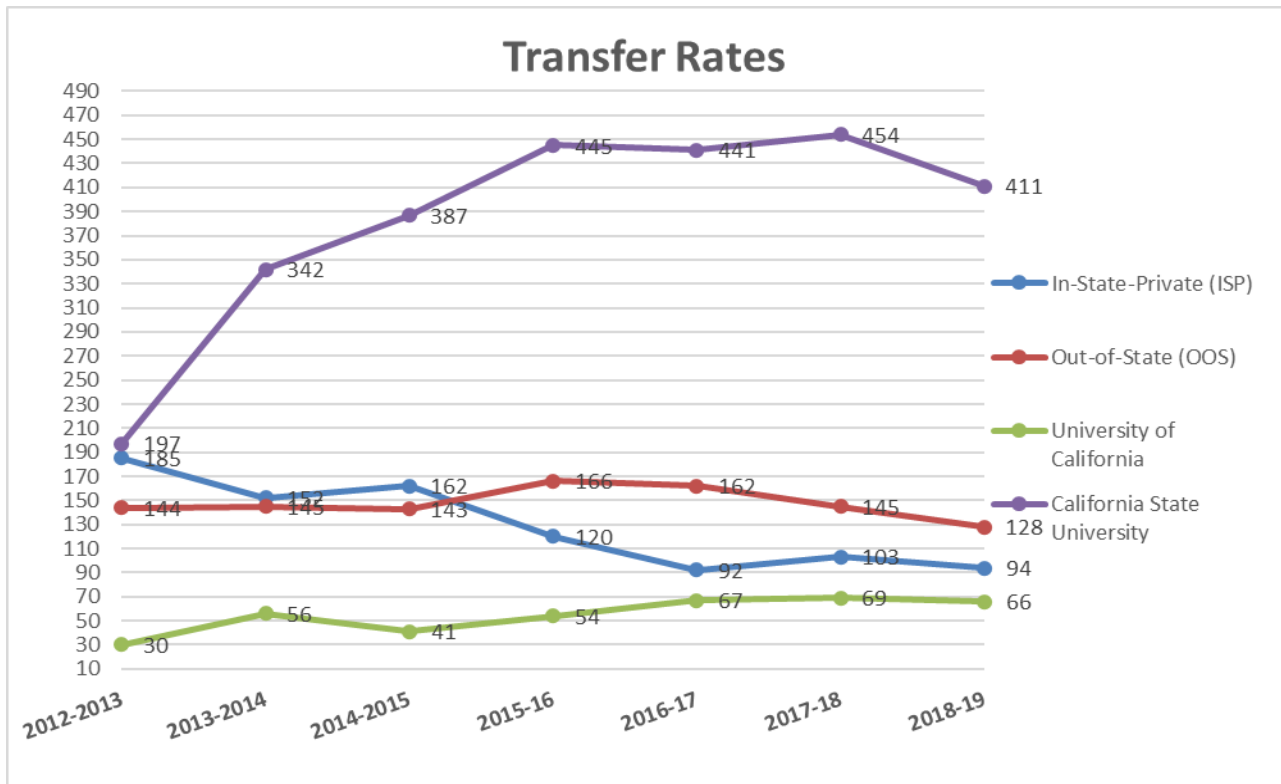

Transfer Rates - Seven Year Trend

Transfer Destination	2012-13	2013-14	2014-15	2015-16	2016-17	2017-18	2018-19
In-State-Private (ISP)	185	152	162	120	92	103	94
Out-of-State (OOS)	144	145	143	166	162	145	128
University of California*	30	56	41	54	67	69	66
California State University	197	342	387	445	441	454	411
Total Transfers	556	695	733	785	762	771	699